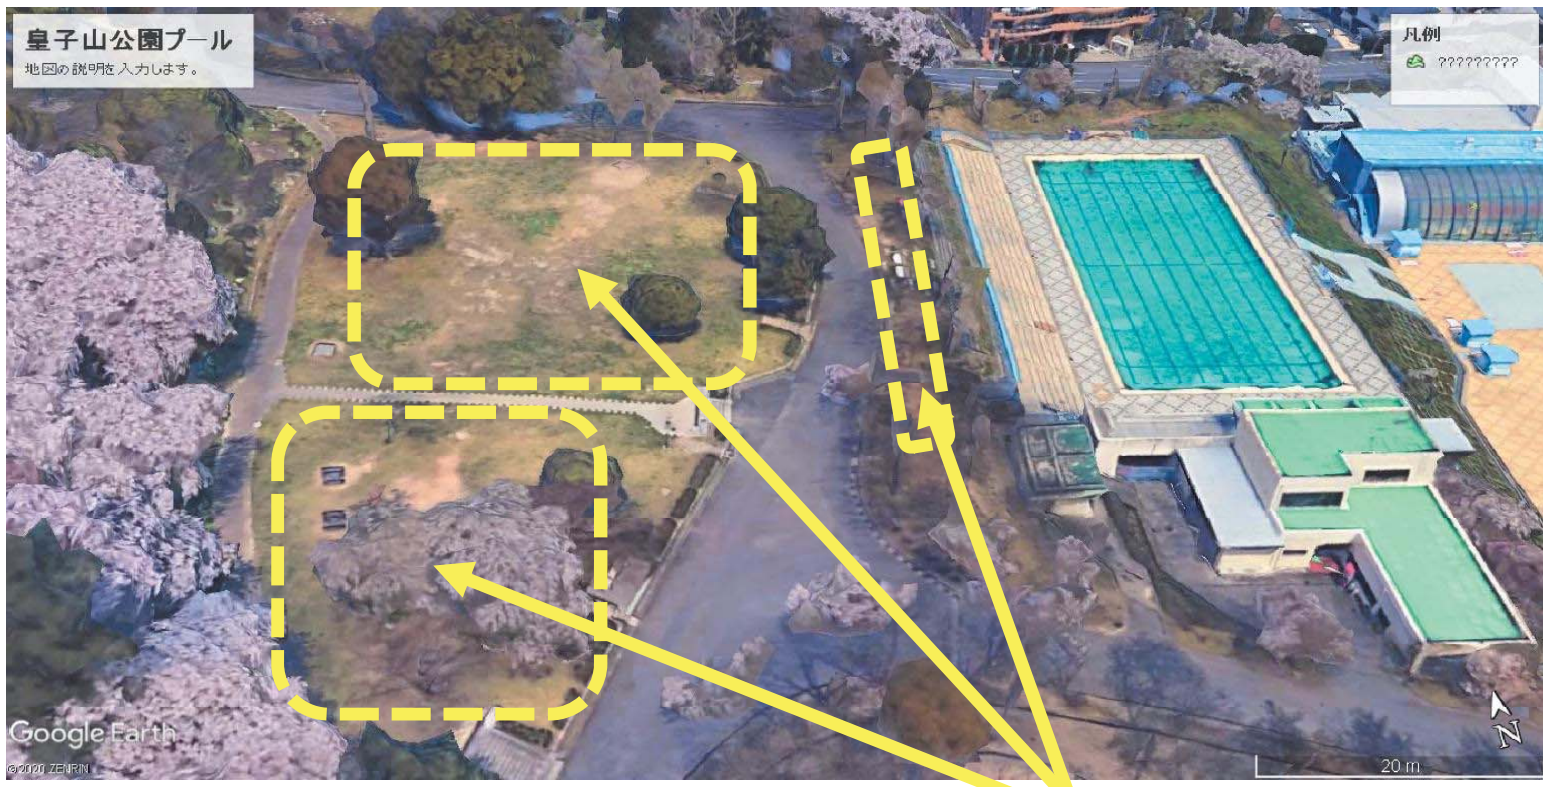

皇子山公園プール

地図の説明を入力します。

凡例

??????????

選手控え場所

テントOK