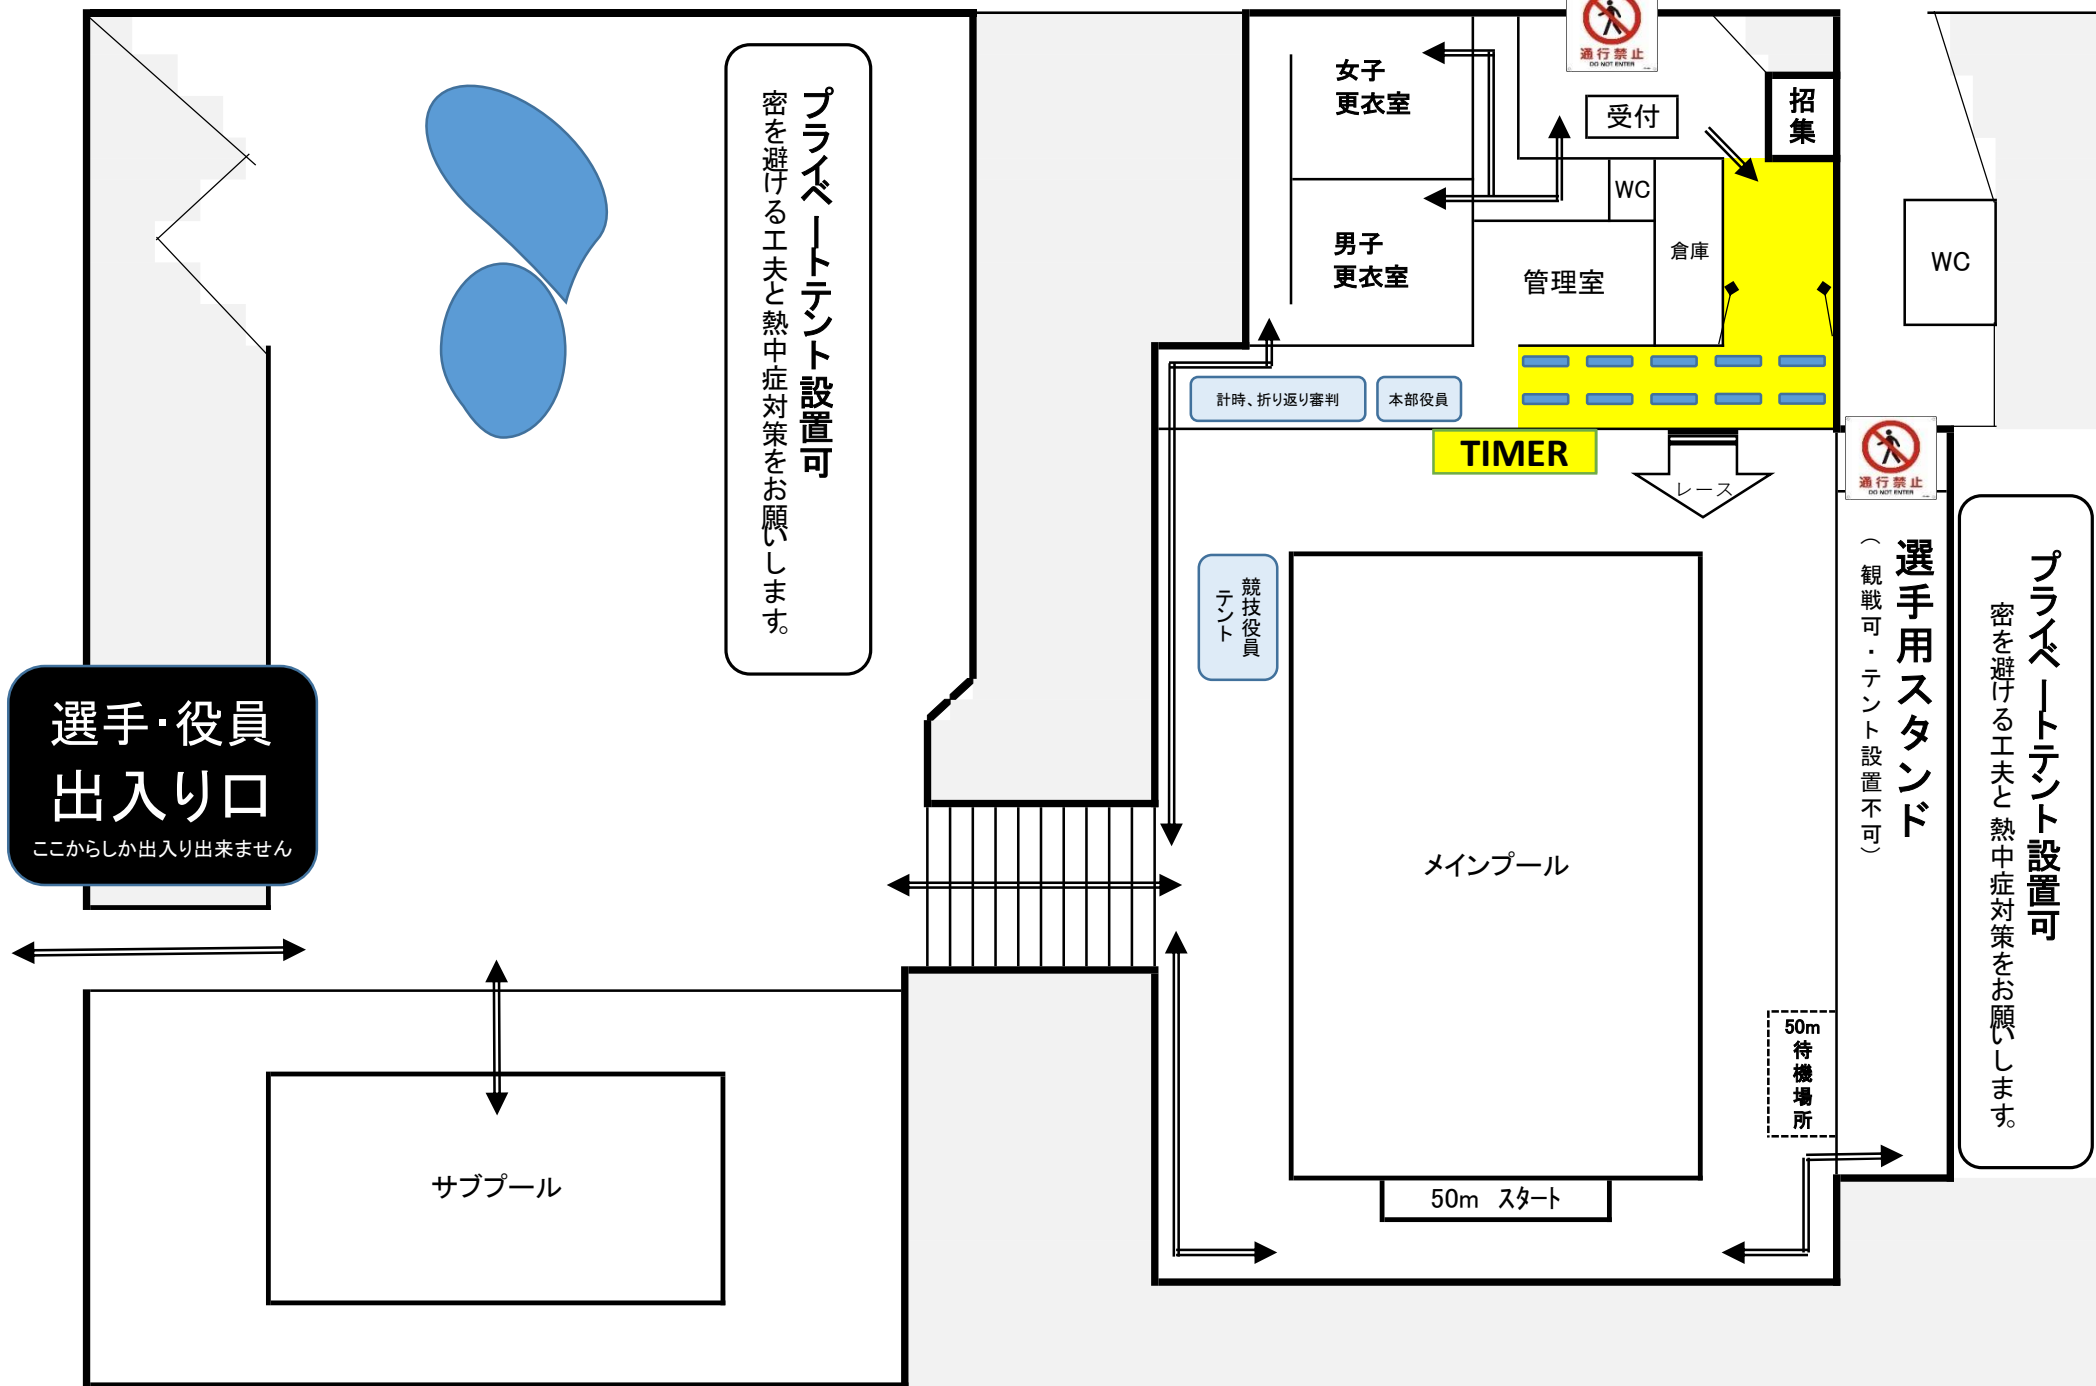

会場レイアウト(サブプール)

会場レイアウト(メインプール)

プライズ・テント設置可
密を避ける工夫と熱中症対策をお願いします。

**選手・役員
出入り口**
ここからしか出入り出来ません

プライズ・テント設置可
密を避ける工夫と熱中症対策をお願いします。

選手用スタンド
(観戦可・テント設置不可)

TIMER

レース

競技役員
テント

メインプール

50m スタート

50m 待機場所

サブプール